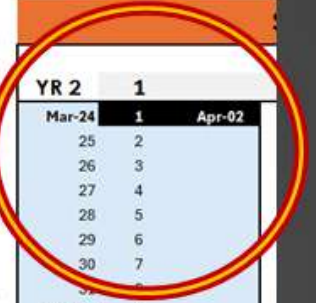

Turns the following year -Y2 - back into Y1 of 3

Winter - Year 1 of 3

1st	2nd	3rd
10	11	12
22	1	Jan-01
23	2	2
24	3	3
Dec 25	4	4
26	5	5
27	6	6
28	7	7
29	8	8
30	9	9
31	10	10
Jan-01	11	11
2	12	12
3	13	13
4	14	14
5	15	15
6	16	16
7	17	17
8	18	18
9	19	19
10	20	20
11	21	21
12	22	22
13	23	23
14	24	24
15	25	25
16	26	26
17	27	27
18	28	28
19	29	29
20	30	30
	31	31
		32
		33
		34
		35
		36
		37
		38
		39
		40
		41
		42
		43
		44
		45
		46
		47
		48
		49
		50
		51
		52
		53
		54
		55
		56
		57
		58
		59
		60
		61
		62
		63
		64
		65
		66
		67
		68
		69
		70
		71
		72
		73
		74
		75
		76
		77
		78
		79
		80
		81
		82
		83
		84
		85
		86
		87
		88
		89
		90
		91
		92
		93
		94
		95
		96
		97
		98
		99
		100

1582* AGAIN

YR 2 1

Mar-24	1	Apr-02
25	2	
26	3	
27	4	
28	5	
29	6	
30	7	
31	8	
Apr-01	9	
2	10	
3	11	
4	12	
5	13	
6	14	
7	15	
8	16	
9	17	
10	18	
11	19	
12	20	
13	21	
14	22	
15	23	
16	24	
17	25	
18	26	
19	27	
20	28	
21	29	
22	30