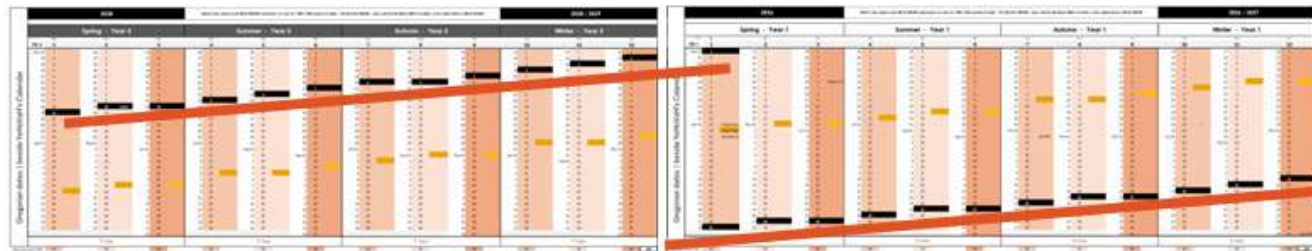

The Sun and Moon Course - Day 1 of Year 1

March 24, 2012, is **an EXAMPLE ONLY of YEAR 1** in times past. Dates don't apply to 2012.

2012													2012 / 2013								
Spring - Year 1													Summer - Year 1			Autumn - Year 1			Winter - Year 1		
GRG	4th	5th	6th	4th	5th	6th	3rd	2nd	1st	1st	2nd	3rd									
YR 1	1	2	3	4	5	6	7	8	9	10	11	12									
Mar-24	1	23 1	23 1	23 1	23 1	23 1	22 1	22 1	21 1	20 1	21 1	20 1									
25 2	24 2	24 2	24 2	24 2	24 2	23 2	23 2	23 2	22 2	22 2	21 2	21 2									
26 3	25 3	25 3	25 3	25 3	25 3	24 3	24 3	24 3	23 3	23 3	22 3	22 3									
27 4	26 4	26 4	26 4	26 4	26 4	25 4	25 4	25 4	24 4	24 4	23 4	23 4									
28 5	27 5	27 5	27 5	27 5	27 5	26 5	26 5	26 5	25 5	25 5	24 5	24 5									
29 6	28 6	28 6	28 6	28 6	28 6	27 6	27 6	27 6	26 6	26 6	25 6	25 6									
30 7	29 7	29 7	29 7	29 7	29 7	28 7	28 7	28 7	27 7	27 7	26 7	26 7									
31 8	30 8	30 8	30 8	30 8	30 8	29 8	29 8	29 8	28 8	28 8	27 8	27 8									
Apr-01	9	May-01 9	31 9	Jul-01 9	31 9	30 9	30 9	30 9	29 9	29 9	28 9	28 9									
2 10	2 10	Jun-01 10	2 10	2 10	2 10	31 10	Oct-01 10	31 10	30 10	30 10	29 10	29 10									
3 11	3 11	2 11	3 11	2 11	2 11	31 11	2 11	Nov-01 11	Dec-01 11	Jan-01 11	31 11	Mar-01 11									
4 12	4 12	3 12	4 12	3 12	3 12	3 12	3 12	2 12	2 12	2 12	Feb-01 12	2 12									
5 13	5 13	4 13	5 13	4 13	4 13	3 13	4 13	3 13	3 13	3 13	2 13	3 13									
6 14	6 14	5 14	6 14	5 14	5 14	4 14	5 14	4 14	4 14	4 14	3 14	4 14									
7 15	7 15	6 15	7 15	6 15	6 15	5 15	6 15	5 15	5 15	5 15	4 15	5 15									
8 16	8 16	7 16	8 16	7 16	7 16	6 16	7 16	6 16	6 16	6 16	5 16	6 16									
9 17	9 17	8 17	9 17	8 17	8 17	7 17	8 17	7 17	7 17	7 17	6 17	7 17									
10 18	10 18	9 18	10 18	9 18	9 18	8 18	9 18	8 18	8 18	8 18	7 18	8 18									
11 19	11 19	10 19	11 19	10 19	10 19	9 19	10 19	9 19	9 19	9 19	8 19	9 19									
12 20	12 20	11 20	12 20	11 20	11 20	10 20	11 20	10 20	10 20	10 20	9 20	10 20									
13 21	13 21	12 21	13 21	12 21	12 21	11 21	12 21	11 21	11 21	11 21	10 21	11 21									
14 22	14 22	13 22	14 22	13 22	13 22	12 22	13 22	12 22	12 22	12 22	11 22	12 22									
15 23	15 23	14 23	15 23	14 23	14 23	13 23	14 23	13 23	13 23	13 23	12 23	13 23									
16 24	16 24	15 24	16 24	15 24	15 24	14 24	15 24	14 24	14 24	14 24	13 24	14 24									
17 25	17 25	16 25	17 25	16 25	16 25	15 25	16 25	15 25	15 25	15 25	14 25	15 25									
18 26	18 26	17 26	18 26	17 26	17 26	16 26	17 26	16 26	16 26	16 26	15 26	16 26									
19 27	19 27	18 27	19 27	18 27	18 27	17 27	18 27	17 27	17 27	17 27	16 27	17 27									
20 28	20 28	19 28	20 28	19 28	19 28	18 28	19 28	18 28	18 28	18 28	17 28	18 28									
21 29	21 29	20 29	21 29	20 29	20 29	19 29	20 29	19 29	19 29	19 29	18 29	19 29									
22 30	22 30	21 30	22 30	21 30	21 30	20 30	21 30	20 30	20 30	20 30	19 30	20 30									
		22 31				21 31			21 31			21 31									
91 Days			91 Days			91 Days			91 Days												
Days per Lunar Mth	30	30	30	29	29	29	30	30	29	30	30	28	254								

Gregorian dates | beside YeHoVaH's Calendar

Gods Flawless Flowing Timepiece

Year 1

Year 2

Year 3

And Year-3 connects again to Year-1

EVERY 3 Solar Years The Moon Completes Its Perfect Circuit