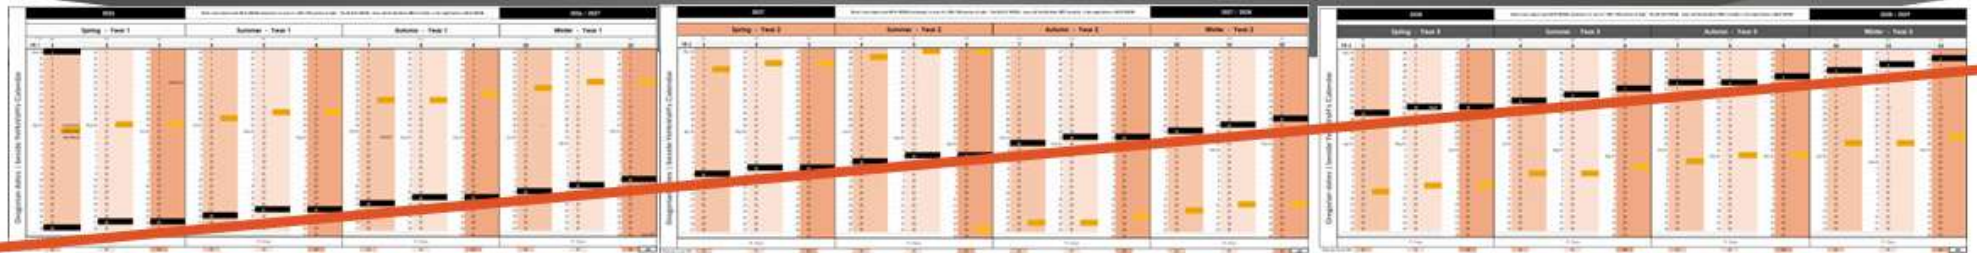

The Sun and Moon Course - Day 1 of Year 1

March 24, 2012, is **an EXAMPLE ONLY of YEAR 1** in times past. Dates don't apply to 2012.

2012													2012 / 2013								
Spring - Year 1													Summer - Year 1			Autumn - Year 1			Winter - Year 1		
GRG	4th	5th	6th	4th	5th	6th	3rd	2nd	1st	1st	2nd	3rd									
YR 1	1	2	3	4	5	6	7	8	9	10	11	12									
Mar-24	1	23 1	23 1	23 1	23 1	23 1	22 1	22 1	21 1	20 1	21 1	20 1									
25 2	24 2	24 2	24 2	24 2	24 2	23 2	23 2	23 2	22 2	22 2	21 2	21 2									
26 3	25 3	25 3	25 3	25 3	25 3	24 3	24 3	24 3	23 3	23 3	22 3	22 3									
27 4	26 4	26 4	26 4	26 4	26 4	25 4	25 4	25 4	24 4	24 4	23 4	23 4									
28 5	27 5	27 5	27 5	27 5	27 5	26 5	26 5	26 5	25 5	25 5	24 5	24 5									
29 6	28 6	28 6	28 6	28 6	28 6	27 6	27 6	27 6	26 6	26 6	25 6	25 6									
30 7	29 7	29 7	29 7	29 7	29 7	28 7	28 7	28 7	27 7	27 7	26 7	26 7									
31 8	30 8	30 8	30 8	30 8	30 8	29 8	29 8	29 8	28 8	28 8	27 8	27 8									
Apr-01	9	May-01 9	31 9	Jul-01 9	31 9	30 9	30 9	30 9	29 9	29 9	28 9	28 9									
2 10	2 10	Jun-01 10	2 10	2 10	2 10	31 10	Oct-01 10	31 10	30 10	30 10	29 10	29 10									
3 11	3 11	2 11	3 11	2 11	2 11	31 11	2 11	Nov-01 11	Dec-01 11	Jan-01 11	31 11	Mar-01 11									
4 12	4 12	3 12	4 12	3 12	3 12	3 12	3 12	2 12	2 12	2 12	Feb-01 12	2 12									
5 13	5 13	4 13	5 13	4 13	4 13	3 13	4 13	3 13	3 13	3 13	2 13	3 13									
6 14	6 14	5 14	6 14	5 14	5 14	4 14	5 14	4 14	4 14	4 14	3 14	4 14									
7 15	7 15	6 15	7 15	6 15	6 15	5 15	6 15	5 15	5 15	5 15	4 15	5 15									
8 16	8 16	7 16	8 16	7 16	7 16	6 16	7 16	6 16	6 16	6 16	5 16	6 16									
9 17	9 17	8 17	9 17	8 17	8 17	7 17	8 17	7 17	7 17	7 17	6 17	7 17									
10 18	10 18	9 18	10 18	9 18	9 18	8 18	9 18	8 18	8 18	8 18	7 18	8 18									
11 19	11 19	10 19	11 19	10 19	10 19	9 19	10 19	9 19	9 19	9 19	8 19	9 19									
12 20	12 20	11 20	12 20	11 20	11 20	10 20	11 20	10 20	10 20	10 20	9 20	10 20									
13 21	13 21	12 21	13 21	12 21	12 21	11 21	12 21	11 21	11 21	11 21	10 21	11 21									
14 22	14 22	13 22	14 22	13 22	13 22	12 22	13 22	12 22	12 22	12 22	11 22	12 22									
15 23	15 23	14 23	15 23	14 23	14 23	13 23	14 23	13 23	13 23	13 23	12 23	13 23									
16 24	16 24	15 24	16 24	15 24	15 24	14 24	15 24	14 24	14 24	14 24	13 24	14 24									
17 25	17 25	16 25	17 25	16 25	16 25	15 25	16 25	15 25	15 25	15 25	14 25	15 25									
18 26	18 26	17 26	18 26	17 26	17 26	16 26	17 26	16 26	16 26	16 26	15 26	16 26									
19 27	19 27	18 27	19 27	18 27	18 27	17 27	18 27	17 27	17 27	17 27	16 27	17 27									
20 28	20 28	19 28	20 28	19 28	19 28	18 28	19 28	18 28	18 28	18 28	17 28	18 28									
21 29	21 29	20 29	21 29	20 29	20 29	19 29	20 29	19 29	19 29	19 29	18 29	19 29									
22 30	22 30	21 30	22 30	21 30	21 30	20 30	21 30	20 30	20 30	20 30	19 30	20 30									
		22 31				21 31			21 31			21 31									
91 Days			91 Days			91 Days			91 Days												
Days per Lunar Mth	30	30	30	29	29	29	30	30	29	30	30	28	254								

Gregorian dates | beside YeHoVaH's Calendar

Gods Flawless Flowing Timepiece

Year 1

Year 2

Year 3

And Year-3 connects again to Year-1

EVERY 3 Solar Years The Moon Completes Its Perfect Circuit