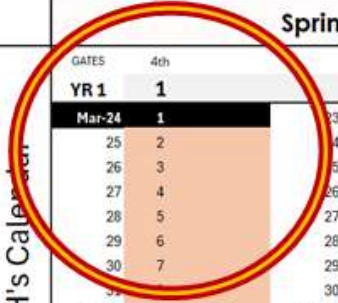

Gregorian dates | beside YeHoVaH's Calendar

1582* (1583 - 1AD correction)

Spring - Year 1

GATES	4th	5th	6th
YR 1	1	2	3
Mar-24	1	23	23
25	2	24	24
26	3	25	25
27	4	26	26
28	5	27	27
29	6	28	28
30	7	29	29
31	8	30	30
Apr-01	9	May-01	31
2	10	2	Jun-01
3	11	3	2
4	12	4	3
5	13	5	4
6	14	6	5
7	15	7	6
8	16	8	7
9	17	9	8
10	18	10	9
11	19	11	10
12	20	12	11
13	21	13	12
14	22	14	13
15	23	15	14
16	24	16	15
17	25	17	16
18	26	18	17
19	27	19	18
20	28	20	19
21	29	21	20
22	30	22	21
		23	22
		24	23
		25	24
		26	25
		27	26
		28	27
		29	28
		30	29
		31	30
			31